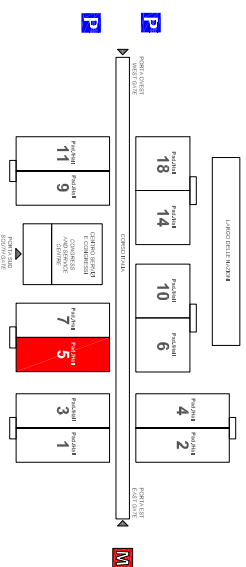

Pad./Hall 5
 Assegnazione posteggio/
 Stand allocation
E02
 Azienda/Company:
INVADO ZOO

Planimetria Generale
 Fiera Milano Rho
Venue overall plan
 Milan Fairgrounds, Rho

Pad. 5_Planimetria - Hall 5_Floor plan

Scala 1:200_Dettaglio Area Espositiva
 Scale 1:200_Stand details