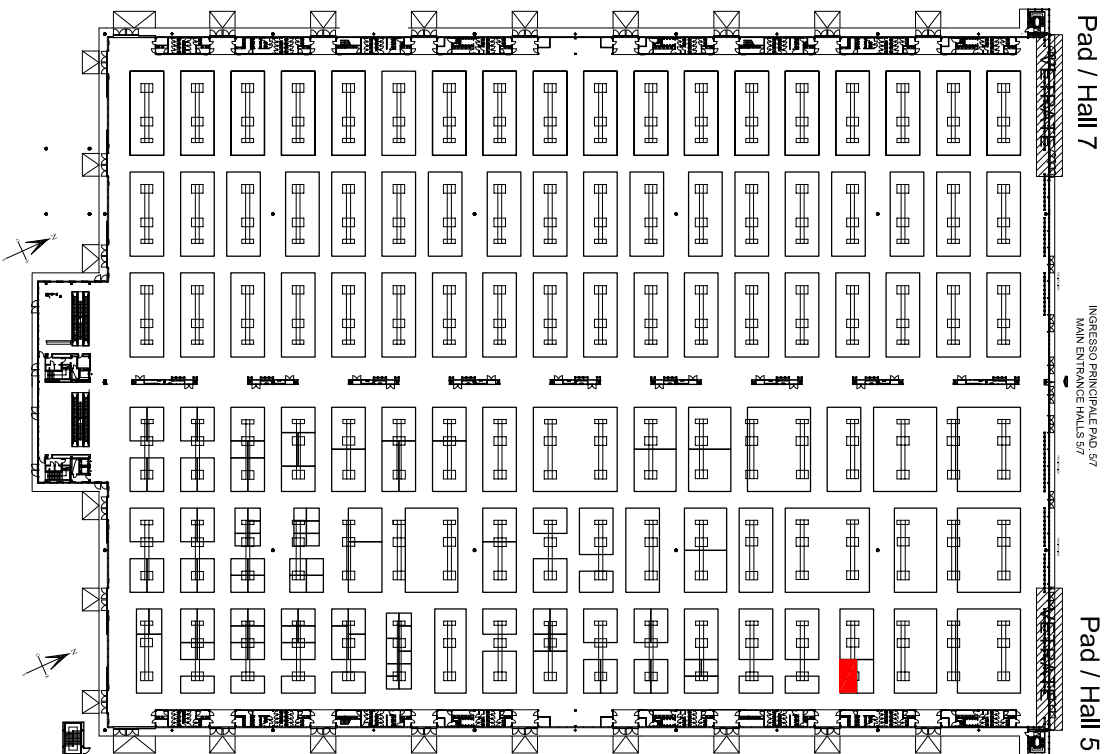

Pad./Hall 5
 Assegnazione posteggio/
 Stand allocation
E02
 Azienda/Company:
INVADO ZOO

Planimetria Generale
 Fiera Milano Rho
Venue overall plan
 Milan Fairgrounds, Rho

Pad. 5_Planimetria - Hall 5_Floor plan

Scala 1:200_Dettaglio Area Espositiva
 Scale 1:200_Stand details