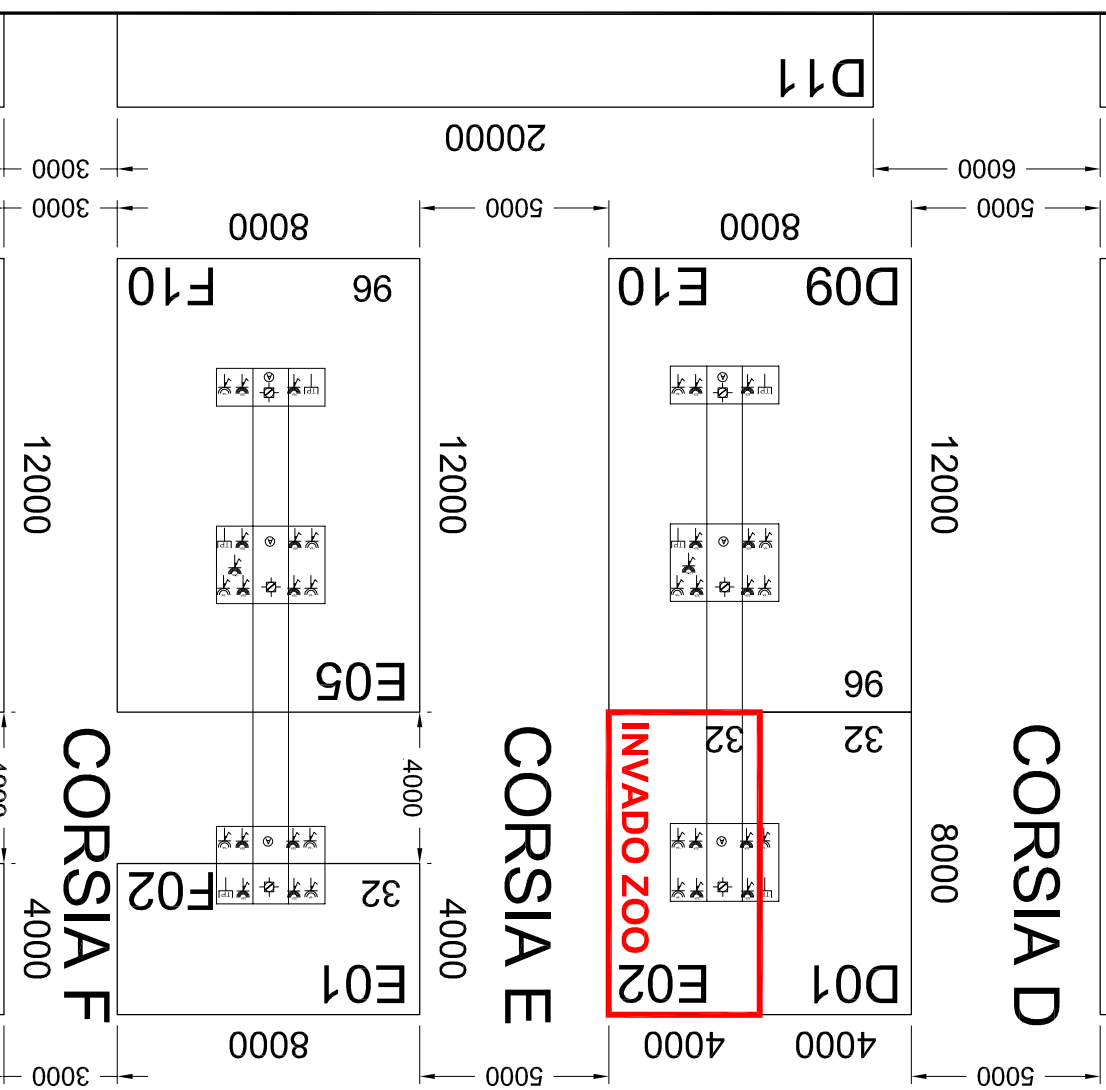

Pad./Hall 5
 Assegnazione posteggio/
 Stand allocation
E02
 Azienda/Company:
INVADO ZOO

Planimetria Generale
 Fiera Milano Rho
Venue overall plan
 Milan Fairgrounds, Rho

Pad. 5_Planimetria - Hall 5_Floor plan

Scala 1:200_Dettaglio Area Espositiva
 Scale 1:200_Stand details